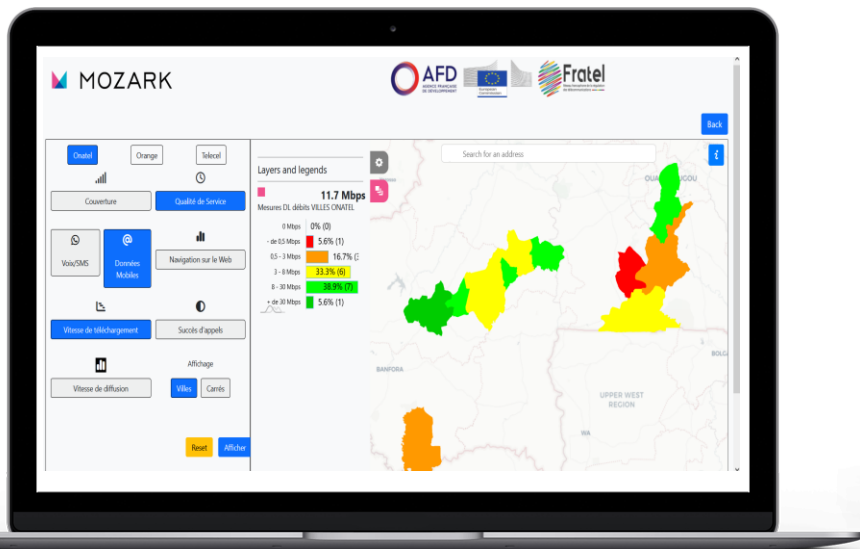

PHASE D'INITIALISATION(JAN-AVR 2023)

- Au cours de la phase de démarrage a eu lieu la réalisation d'une réunion plénière avec les ARNs avec la présentation de l'outil Mag-M et du projet.
- Des ateliers ont été organisés avec chaque autorité, lors de ces ateliers, l'outil a été présenté de façon détaillée à chaque ARN.

AVANTAGES

La plateforme peut importer et centraliser les données de l'ensemble des outils de mesure du marché

Accessible depuis le Web

Les fonds de plan peuvent être modifiés

Des conditions peuvent être ajoutées aux différentes cartographies

POUR RESUMER

Plateforme prête à l'emploi

Chaque autorité pourra choisir de publier ou non ses cartes

Possibilité de définir les combinaisons possibles afin d'afficher les cartes et statistiques

Chaque autorité aura le libre choix de KPI à publier

PLATEFORME FRATEL

Interface Finale (Prête et consultable via web): [Plateforme Finale](#)

PLATEFORME FRATEL

Pré-Interface Finale et Interface finale avec sélections des indicateurs appelant les cartes

MERCI