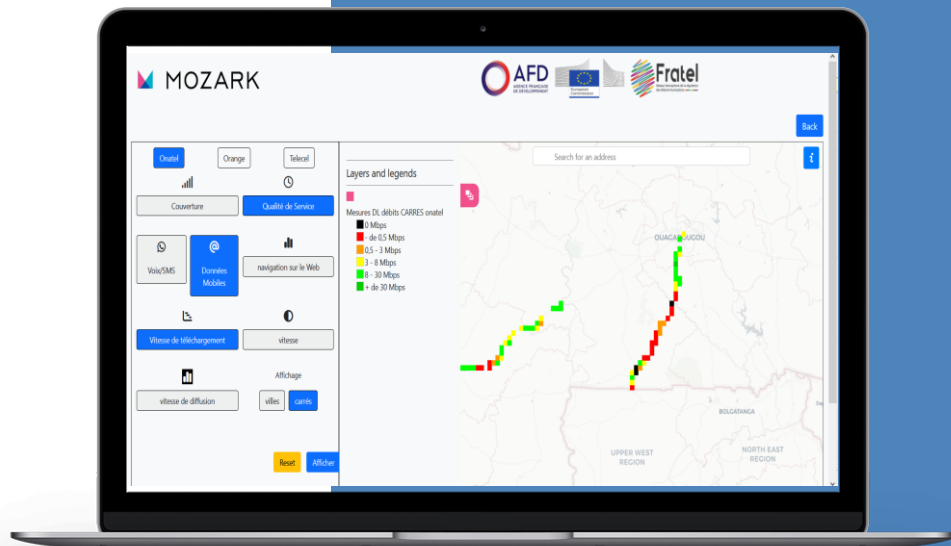

PHASE D'INITIALISATION(JAN-AVR 2023)

- Au cours de la phase de démarrage a eu lieu la réalisation d'une réunion plénière avec les ARNs avec la présentation de l'outil Mag-M et du projet.
- Des ateliers ont été organisés avec chaque autorité, lors de ces ateliers, l'outil a été présenté de façon détaillée à chaque ARN.

POUR RESUMER

Plateforme prête à l'emploi

Chaque autorité pourra choisir de publier ou non ses cartes

Possibilité de définir les combinaisons possibles afin d'afficher les cartes et statistiques

Chaque autorité aura le libre choix de KPI à publier

PLATEFORME FRATEL

Interface Finale (Prête et consultable via web): [Plateforme Finale](#)

PLATEFORME FRATEL

Pré-Interface Finale et Interface finale avec sélections des indicateurs appelant les cartes

MERCI