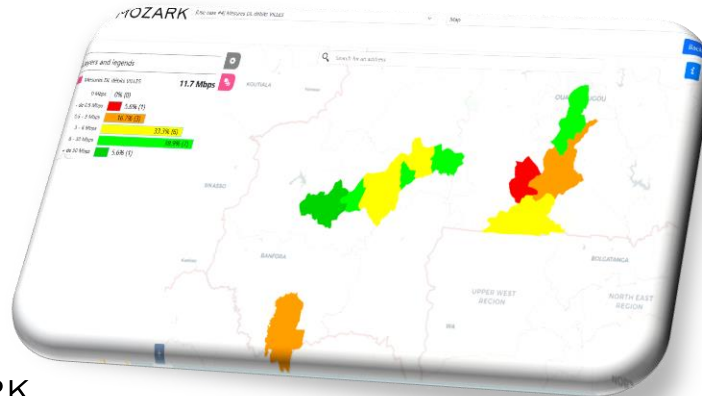

PLATEFORME FRATEL

MAG-M : PLATEFORME FRATEL

PRÉSENTATION

PLATEFORME FRATEL

- Accessible via Web
- Permet à chaque Autorité de publier ses cartes et statistiques
- 1 Compte Mag-M par Autorité
- Back-end séparés

PHASE D'INITIALISATION(JAN-AVR 2023)

- Au cours de la phase de démarrage a eu lieu la réalisation d'une réunion plénière avec les ARNs avec la présentation de l'outil Mag-M et du projet.
- Des ateliers ont été organisés avec chaque autorité, lors de ces ateliers, l'outil a été présenté de façon détaillée à chaque ARN.

PHASE DE CONCEPTION (AVRIL-AOUT 23)

- Développement de l'interface back-end
- Réalisation des cartes sur l'outil
- Développement de la pré-interface finale
- Démonstration Fratel Lausanne Mai 23
- Création d'un compte par autorité permettant de créer des cartes et statistiques.

AVANTAGES

La plateforme peut importer et centraliser les données de l'ensemble des outils de mesure du marché

Accessible depuis le Web

Les fonds de plan peuvent être modifiés

Des conditions peuvent être ajoutées aux différentes cartographies