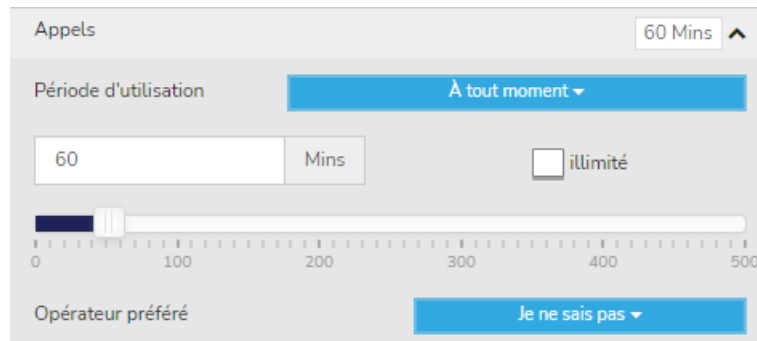

Appels

Paramètres par défaut :

- Données : correspond au profil moyen – à adapter en fonction de la consommation réelle en déplaçant le curseur ou en indiquant la quantité dans la case.
- Appels :
  - Période d'utilisation « À tout moment » - à adapter en cliquant sur la flèche.
  - Minutes d'appel : correspond au profil moyen – à adapter à la consommation réelle en indiquant le nombre de minutes dans la case prévue à cet effet ou en déplaçant le curseur. Il est également possible de sélectionner « illimité ».
  - Opérateur préféré : « Je ne sais pas » – peut être adapté.