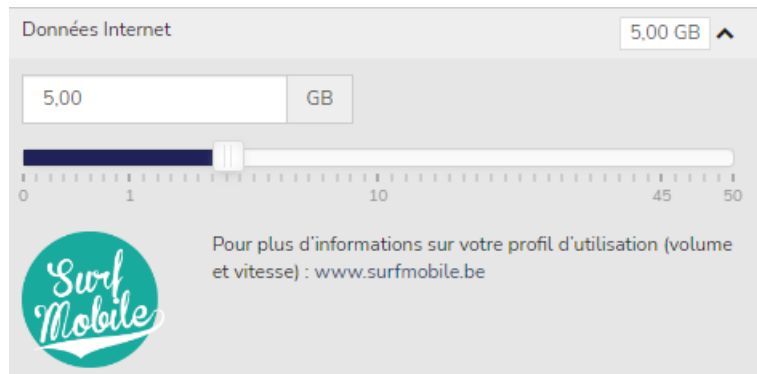

Données

Appels

Paramètres par défaut :

- Données : correspond au profil moyen – à adapter en fonction de la consommation réelle en déplaçant le curseur ou en indiquant la quantité dans la case.
- Appels :
  - Période d'utilisation « À tout moment » - à adapter en cliquant sur la flèche.
  - Minutes d'appel : correspond au profil moyen – à adapter à la consommation réelle en indiquant le nombre de minutes dans la case prévue à cet effet ou en déplaçant le curseur. Il est également possible de sélectionner « illimité ».
  - Opérateur préféré : « Je ne sais pas » – peut être adapté.