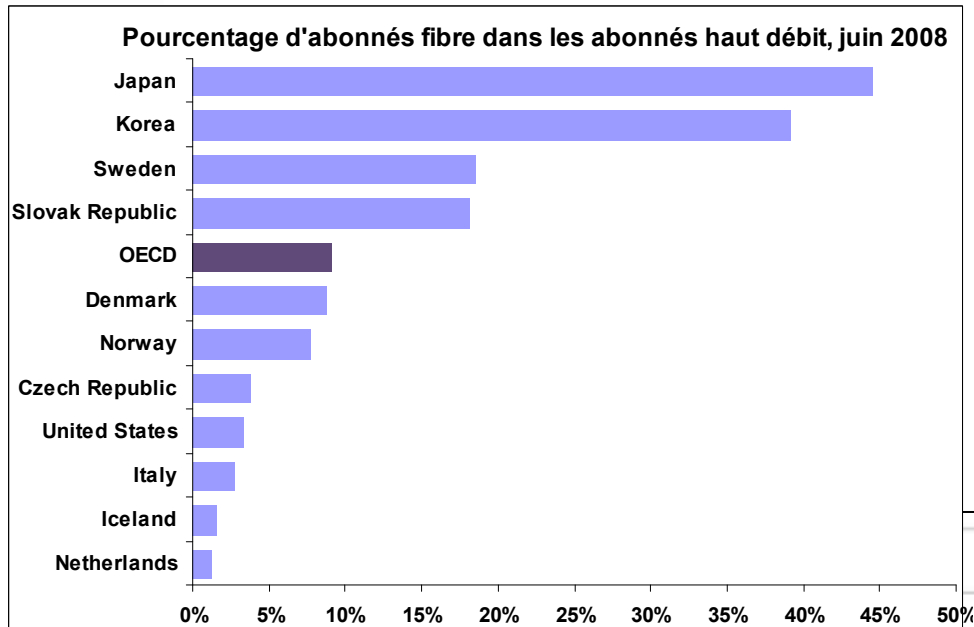

Le très haut débit

La fibre dans le monde

Les abonnés au Japon

La progression de la fibre

Des infrastructures déterminantes

- **Accès Mobile**
- **Entre fin 2008 et fin 2009 le trafic data mobile a été multiplié par 4**
- **Accès Fixe**
- **Entre fin 2008 et fin 2009 le trafic data a été augmenté que de 25%.**
- **Dans l'avenir l'explosion viendra surtout de la vidéo (IPTV,VoD ...)**